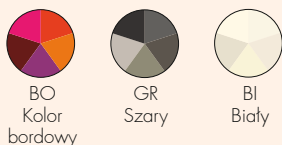

PŁYTA

Szko hartowane, tył lakierowany