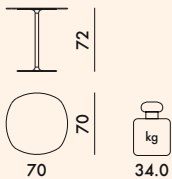

THIERRY BISTROT 2022

Design Piero Lissoni

4044

CENA JEDNOSTKOWA

5.790 PLN

KORPUS

Lakierowane stal